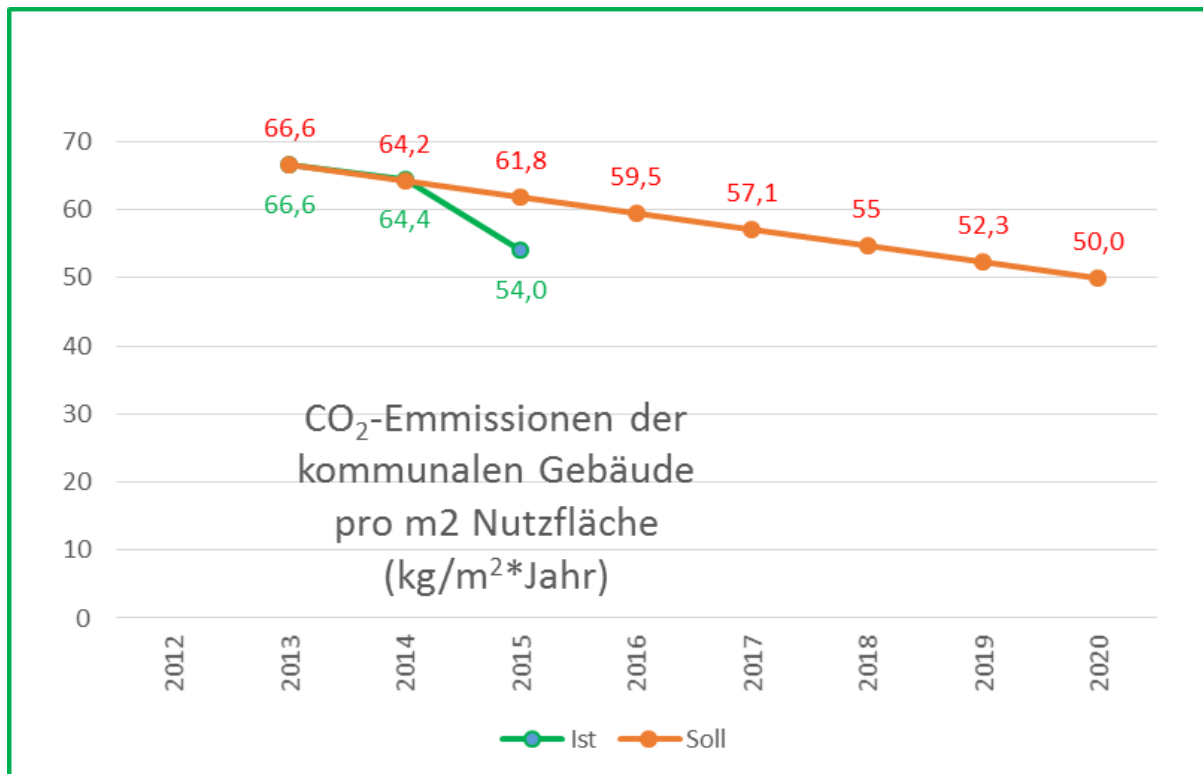

Gemeinde Goesdorf

Auswertung der Klimapakt Zielffade

Quelle : Creosdaten

Quelle : Energiebuchhaltung der Gemeinde

Quelle : Bummelbusstatistik

Passagier nach POI (Points of Interests)

Als "Entfernung" gebuchte Fahrten und "Sonderfahrten" nicht mit inbegriffen.
* beinhaltet Rückfahrten