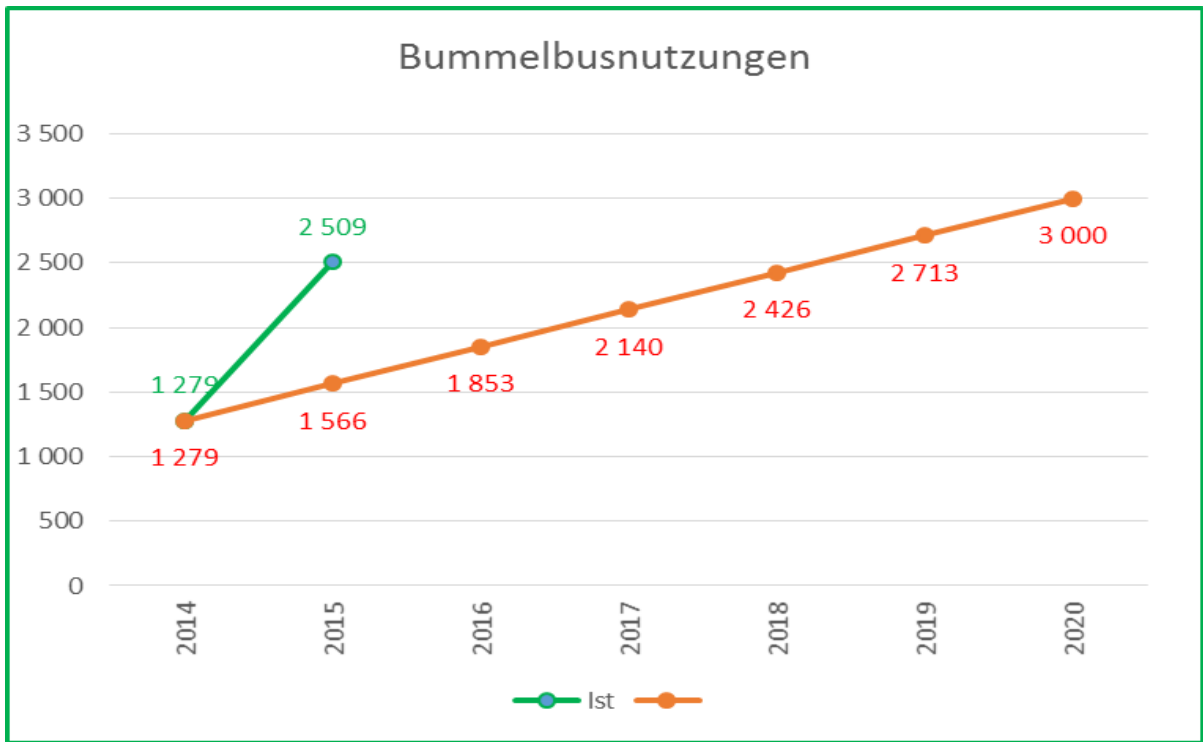

Gemeinde Goesdorf

Auswertung der Klimapakt Zielffade

Quelle : Creosdaten

Quelle : Energiebuchhaltung der Gemeinde

Quelle : Bummelbusstatistik

Passagier nach POI (Points of Interests)

Als "Entfernung" gebuchte Fahrten und "Sonderfahrten" nicht mit inbegriffen.
* beinhaltet Rückfahrten