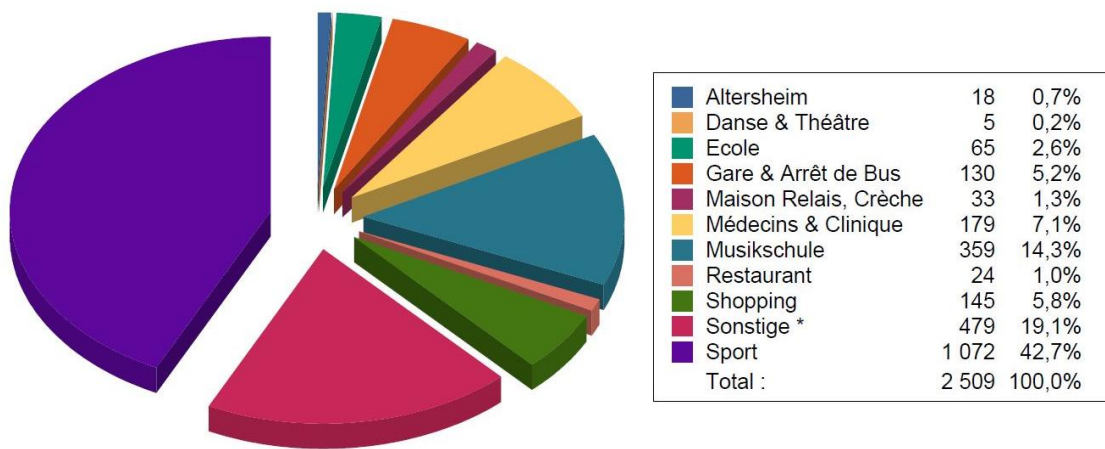

Gemeinde Goesdorf

Auswertung der Klimapakt Zielffade

Quelle : Creosdaten

Quelle : Energiebuchhaltung der Gemeinde

Quelle : Bummelbusstatistik

Passagier nach POI (Points of Interests)

Als "Entfernung" gebuchte Fahrten und "Sonderfahrten" nicht mit inbegriffen.
* beinhaltet Rückfahrten