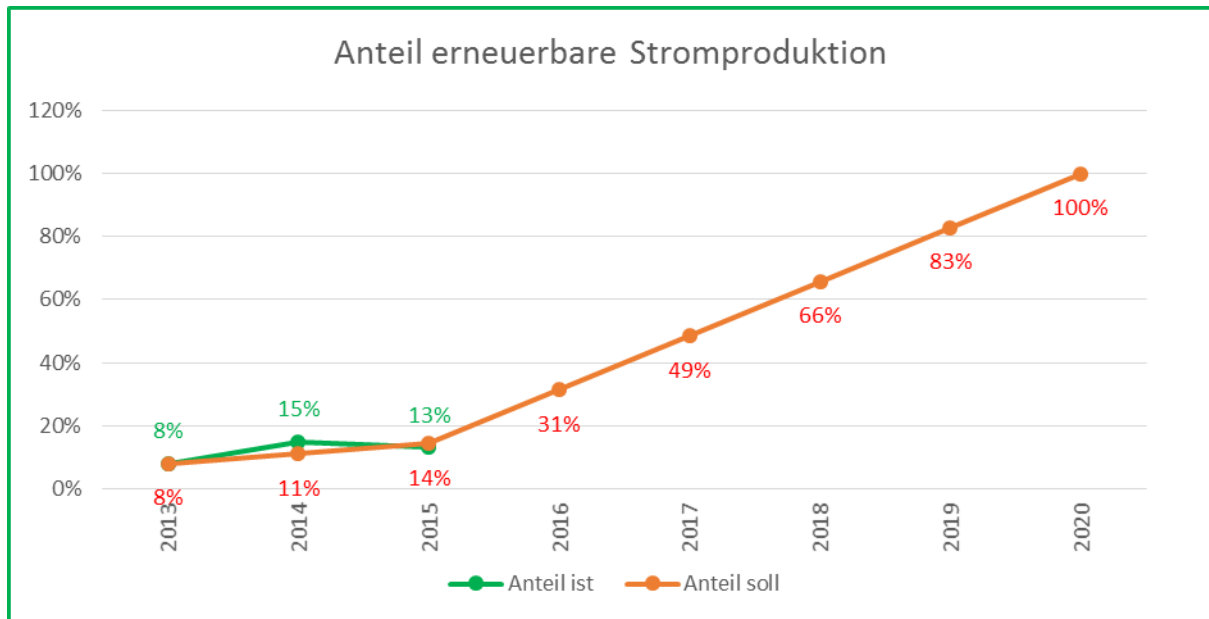

Gemeinde Goesdorf

Auswertung der Klimapakt Zielffade

Quelle : Creosdaten

Quelle : Energiebuchhaltung der Gemeinde

Quelle : Bummelbusstatistik

Passagier nach POI (Points of Interests)

Als "Entfernung" gebuchte Fahrten und "Sonderfahrten" nicht mit inbegriffen.
* beinhaltet Rückfahrten